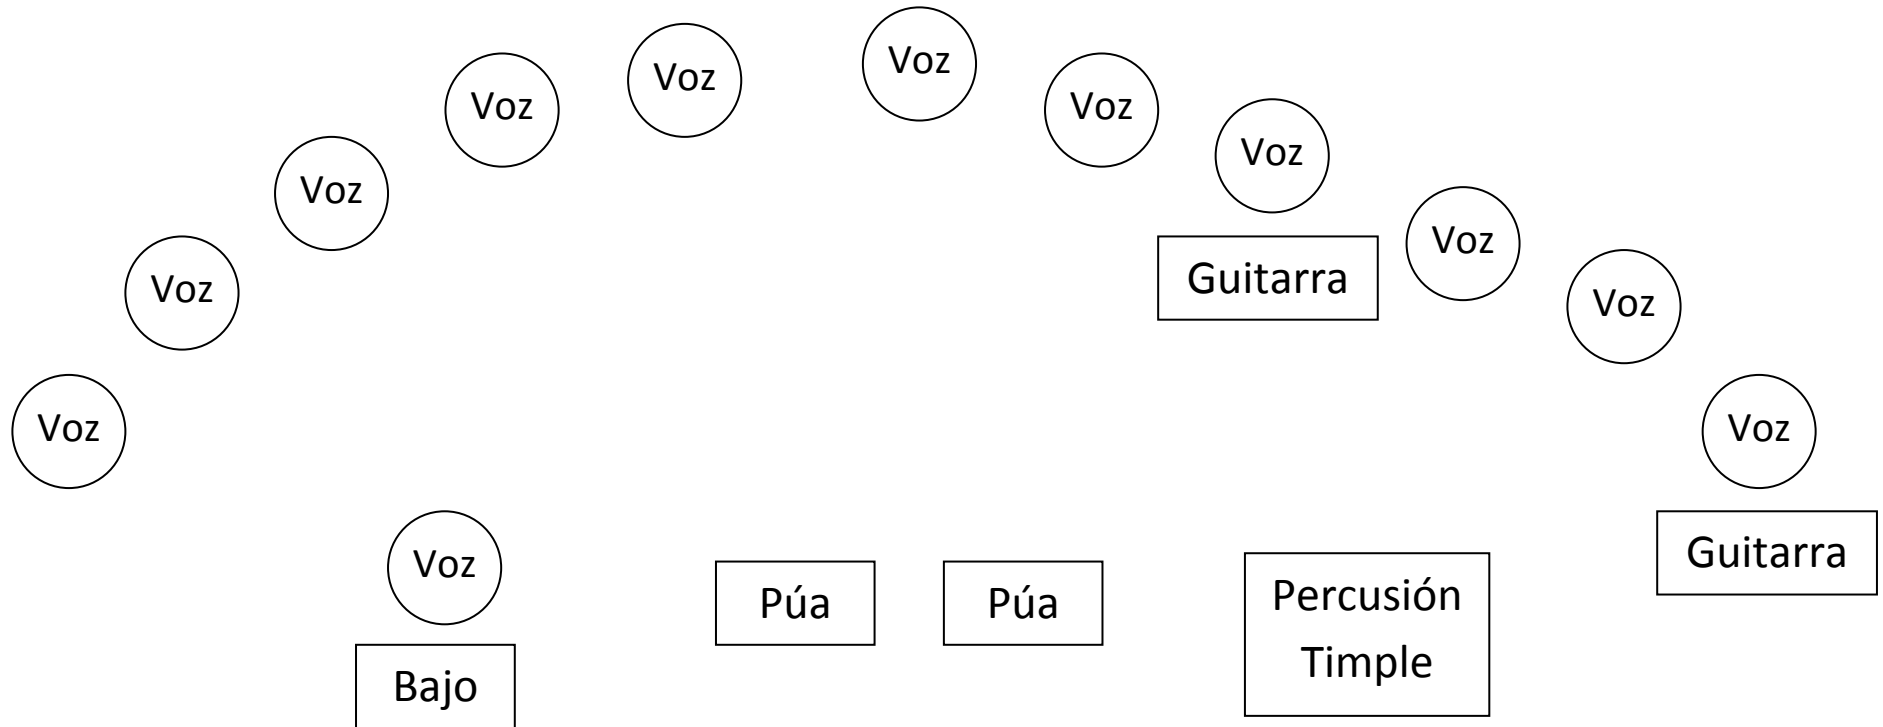

# Rider Atlántica ULPGC

Mesa de 24 canales

12 Micros voz (Shure SM-58)

3 cajas de inyección (bajo y 2 guitarras)

3 micrófonos AKG411 o similar (púa, timple)

2 Micrófonos AKG535 o similar (percusión)